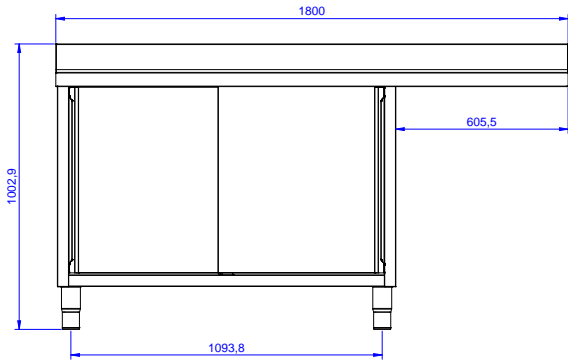

Edestä

Sivulta