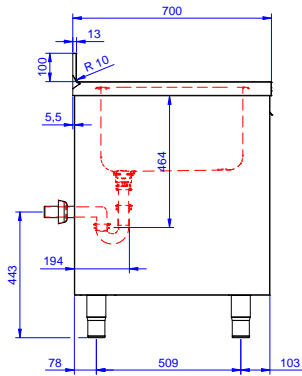

Ominaisuudet

- Pöytä testattu vakaaksi, tukevaksi ja luotettavaksi

Rakenne

- Valmistettu kokonaan ruostumattomasta teräksestä.
- työtaso on valmistettu 304 AISI ruostumattomasta teräksestä, siinä on taitetut reunat ja se on äänitaimennettu
- Vahvistettu sivu- ja takapaneeli 304 AISI ruostumatonta terästä
- 200mm korkeat ja 54mm halkaisijaltaan olevat jalat 304 AISI ruostumatonta terästä. Voidaan säätää -50/+30mm
- Valutustason alapuolella tila pöydänalusastianpesukoneelle
- Laaja valikoima hanoja moneen käyttötarkoitukseen
- Teräksinen sisärunko takaa erityisen vahvuuden
- Tukevat äänieristetyt liukuovet
- Kaksi liukuovea takaavat helpon pääsyn kaappiin
- Valutustaso mahdollistaa astioiden kuivauksen
- 100mm korkea takareunan korotus on ihanteellinen sijoituksessa seinän viereen

Lisävarusteet

- Esipesusuihku, pitkävarsinen hana PNC 855324
- Hajulukko 2", muovia PNC 895313

HYVÄKSYNTÄ: _____

Edestä

Sivulta

D = Poisto

Päältä

Poisto

poiston sijainti

132931 (MLA2DTN)

Oikea

Avaintieto

Kaapin leveys:	1745 mm
Kaapin syvyys:	645 mm
Kaapin korkeus:	385 mm
Ulkomitat, leveys:	1800 mm
Ulkomitat, syvyys:	700 mm
Ulkomitat, korkeus:	1000 mm
Korotus, korkeus	100 mm
Korotus, syvyys	13 mm
Korotus, säde	R=10
Kulhojen lukumäärä	2
Kulhon mitat	500x500xH300
Ovien lukumäärä ja tyyppi	2 Liukuva
Työtason paksuus	50 mm
Nettopaino:	60 kg