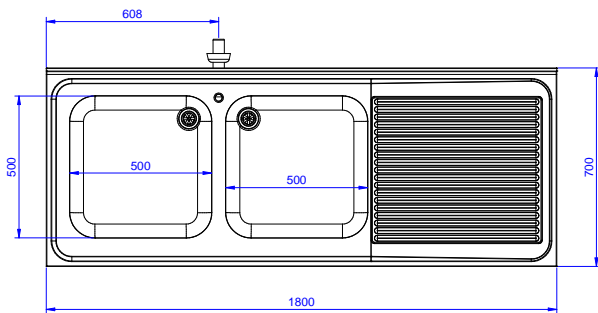

Päältä

Poisto

poiston sijainti

132931 (MLA2DTN)

Oikea

Avaintieto

Kaapin leveys:	1745 mm
Kaapin syvyys:	645 mm
Kaapin korkeus:	385 mm
Ulkomitat, leveys:	1800 mm
Ulkomitat, syvyys:	700 mm
Ulkomitat, korkeus:	1000 mm
Korotus, korkeus	100 mm
Korotus, syvyys	13 mm
Korotus, säde	R=10
Kulhojen lukumäärä	2
Kulhon mitat	500x500xH300
Ovien lukumäärä ja tyyppi	2 Liukuva
Työtason paksuus	50 mm
Nettopaino:	60 kg